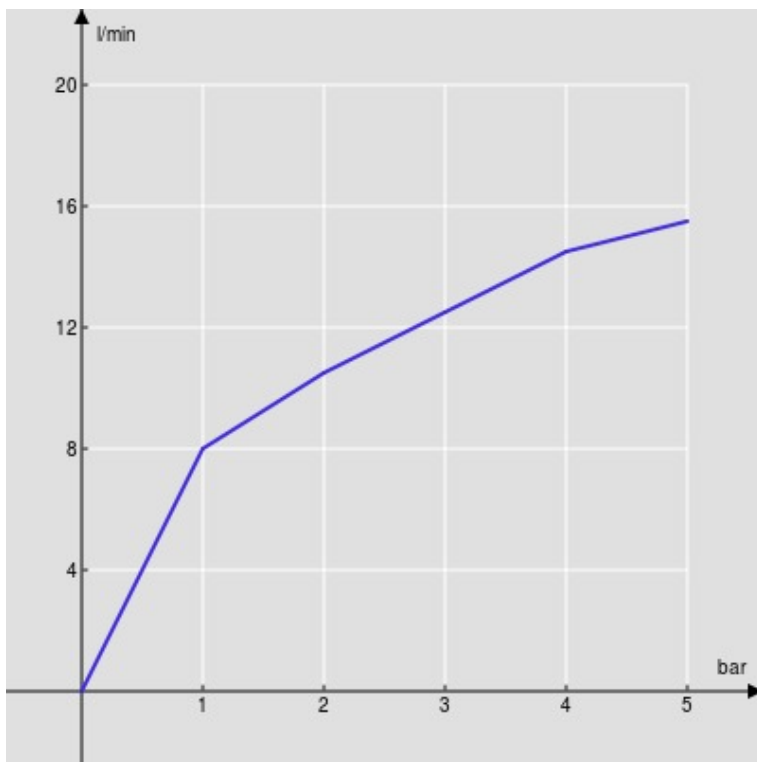

SPECIFICHE

Monocomando bocca lunga

Chrome

Aeratore anticalcare M 22 x 1

Scarico 1 1/4" con sistema brevettato SNAP

Flessibili inox ø 3/8"

Limitatore di portata con freno al 50%

Imballo: 41 x 21 x 7 cm / 0,006027 m<sup>3</sup> / 2,2 kg

CERTIFICAZIONI

DIAGRAMMA DI PORTATA: ACQUA CALDA/FREDDA

— Aeratore

DIAGRAMMA DI PORTATA: ACQUA MISCELATA

— Aeratore