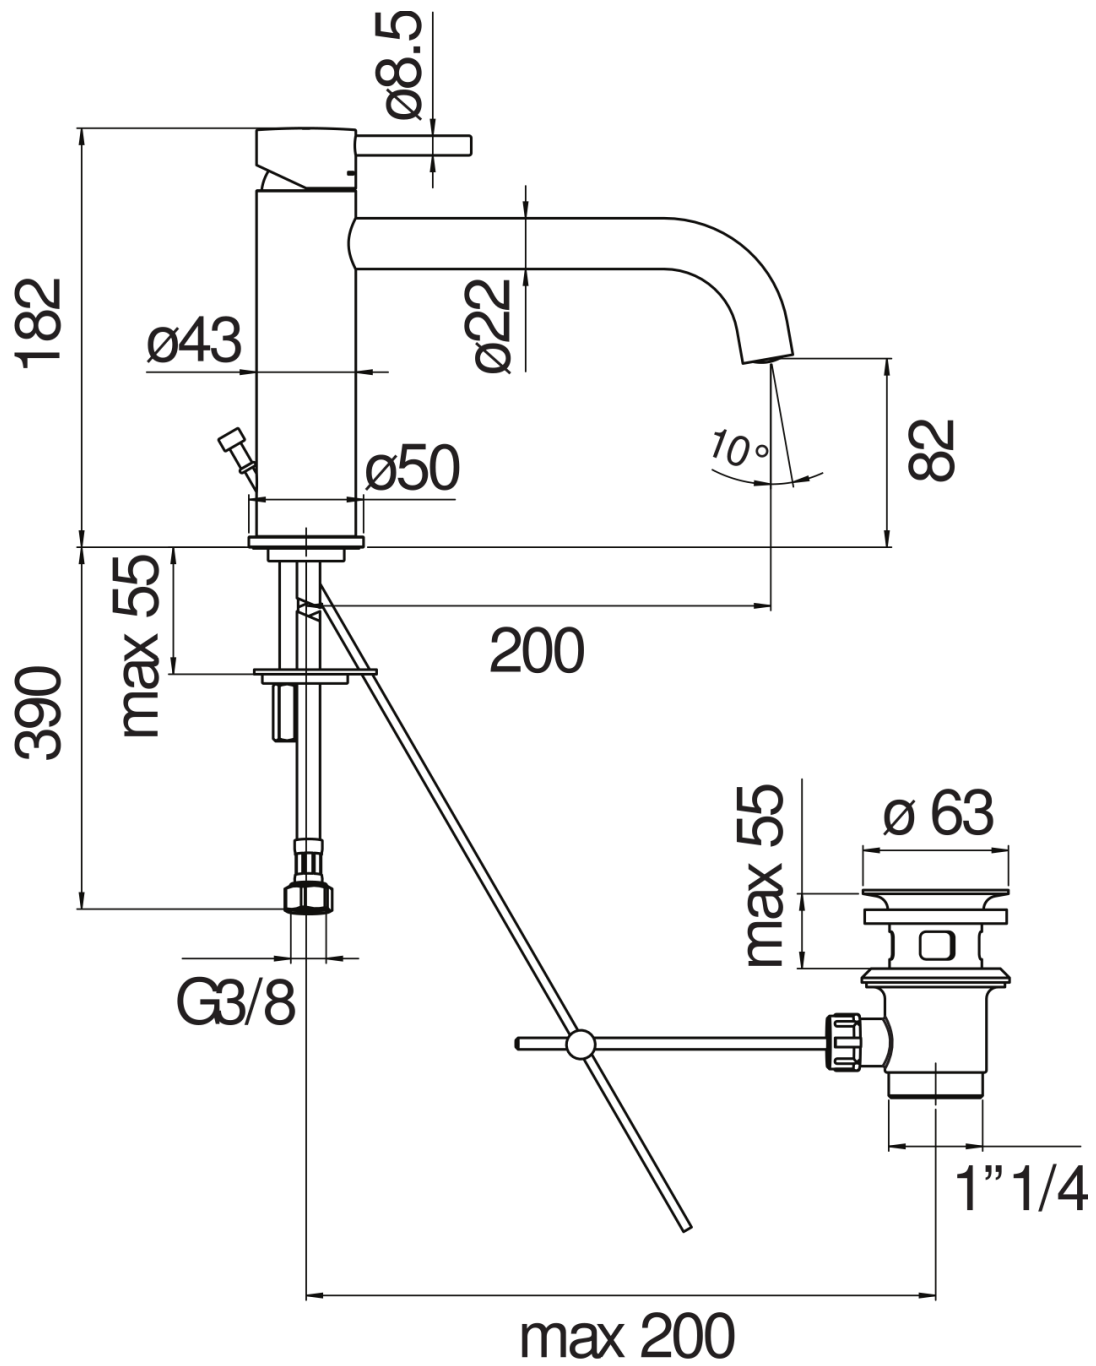

SPECIFICHE

Monocomando bocca lunga

Chrome

Aeratore anticalcare M 22 x 1

Scarico 1 1/4" con sistema brevettato SNAP

Flessibili inox ø 3/8"

Limitatore di portata con freno al 50%

Imballo: 41 x 21 x 7 cm / 0,006027 m<sup>3</sup> / 2,2 kg

CERTIFICAZIONI

DIAGRAMMA DI PORTATA: ACQUA CALDA/FREDDA

— Aeratore

DIAGRAMMA DI PORTATA: ACQUA MISCELATA

— Aeratore