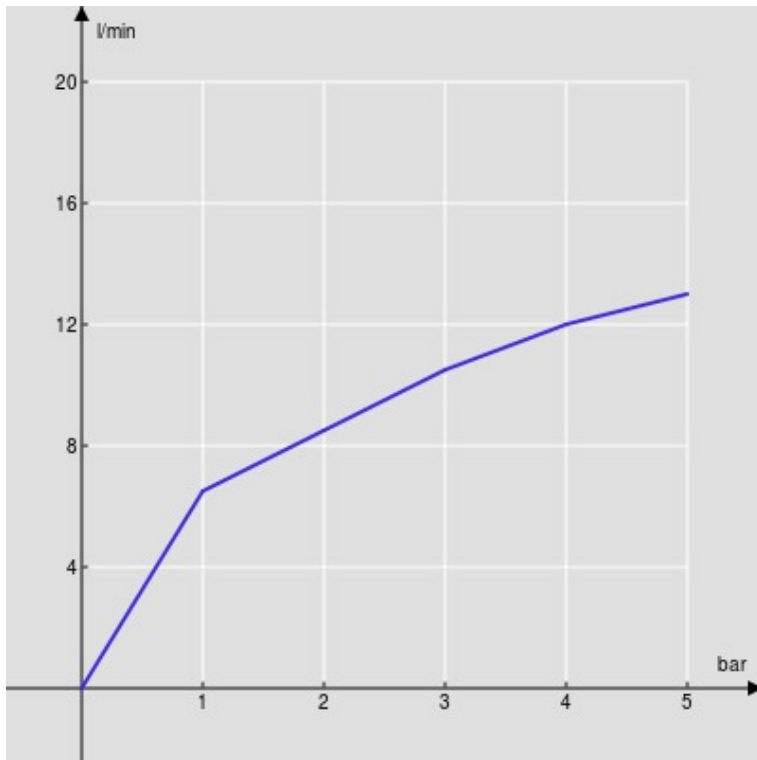

SPECIFICHE

Monocomando bocca lunga

Chrome

Aeratore anticalcare M 22 x 1

Scarico 1 1/4" con sistema brevettato SNAP

Flessibili inox ø 3/8"

Limitatore di portata con freno al 50%

Imballo: 41 x 21 x 7 cm / 0,006027 m<sup>3</sup> / 2,2 kg

CERTIFICAZIONI

DIAGRAMMA DI PORTATA: ACQUA CALDA/FREDDA

— Aeratore

DIAGRAMMA DI PORTATA: ACQUA MISCELATA

— Aeratore